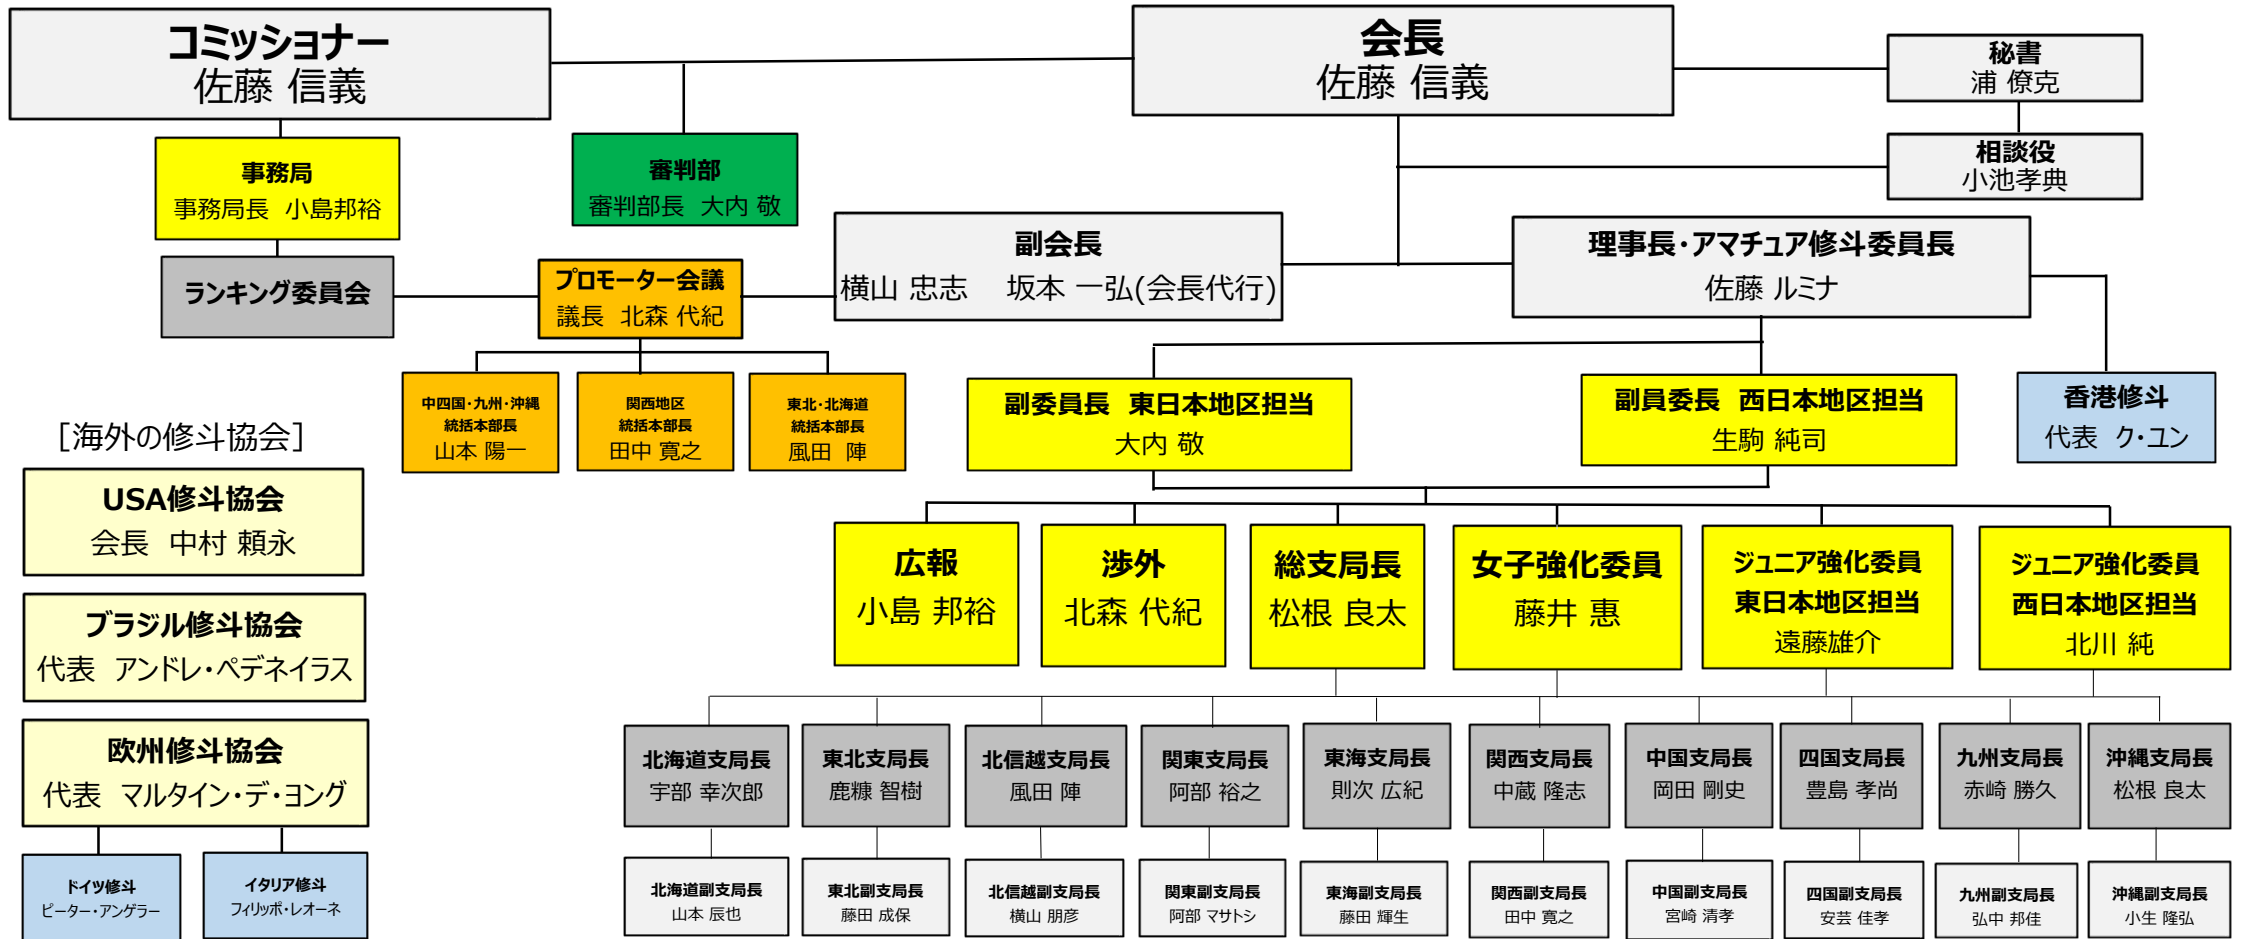

日本修斗協会 組織図

修斗創始者
佐山 聡

■ 創始者 □ 理事 ■ 役員 ■ 審判部 ■ 支局長 □ 副支局長 □ 海外の協会代表者 □ 各国の代表者 ■ プロモーター会議