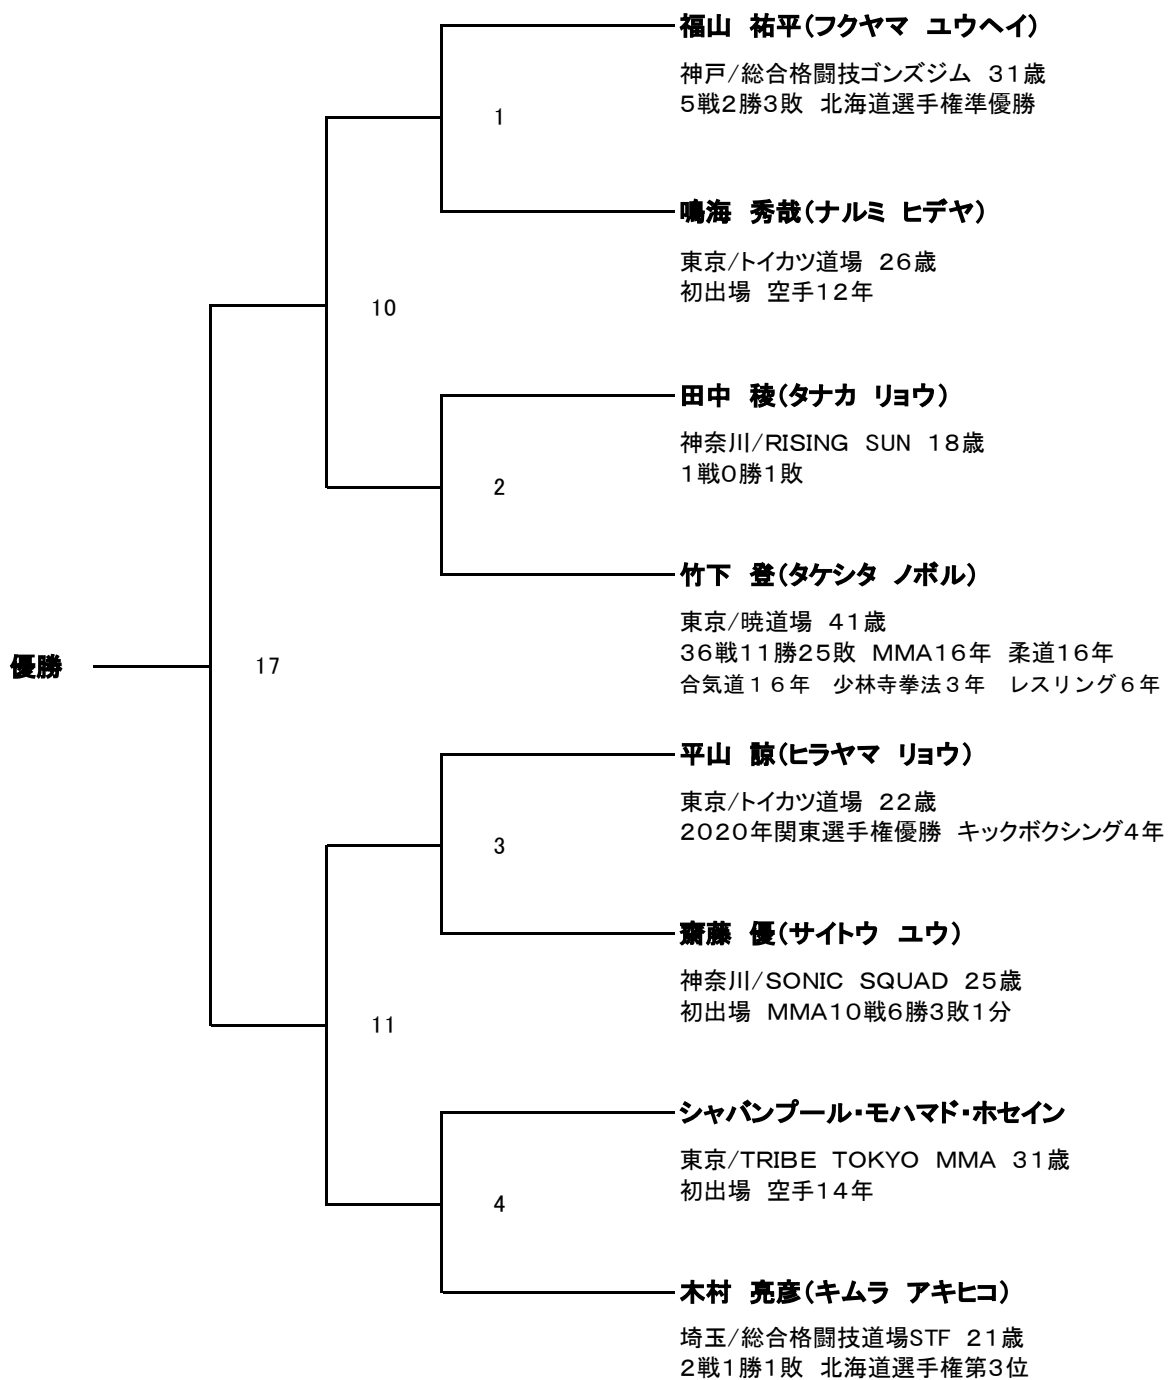

■フェザー級 -65.8kg / 8名

補欠大1位 都筑 誉博(シューティング宇留野道場)