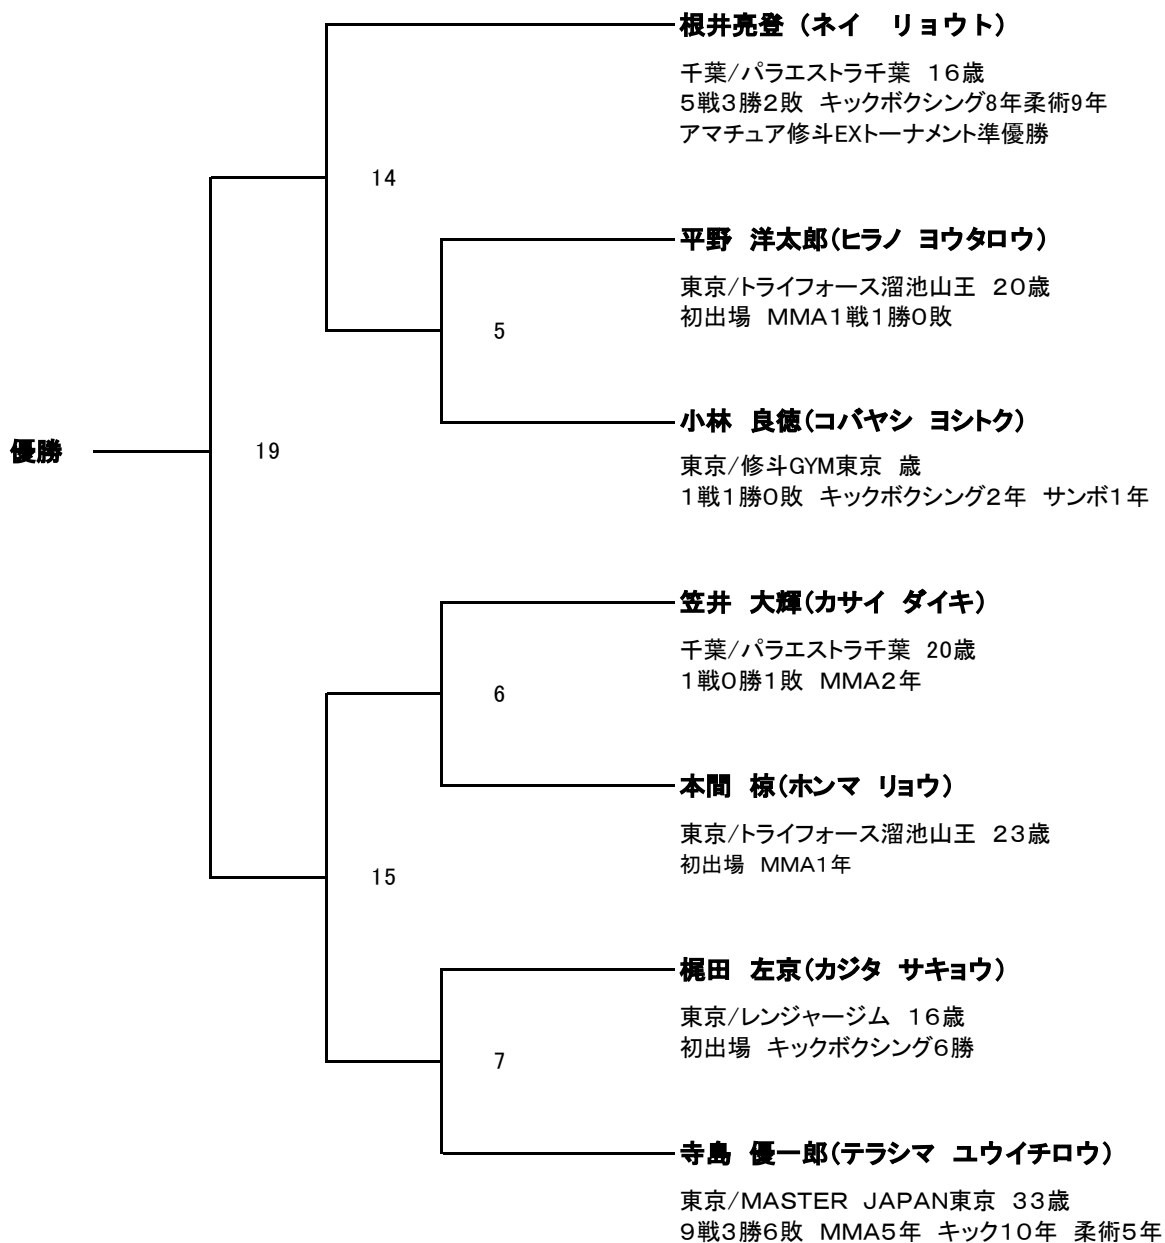

# ■フライ級 -52.2kg / 7名