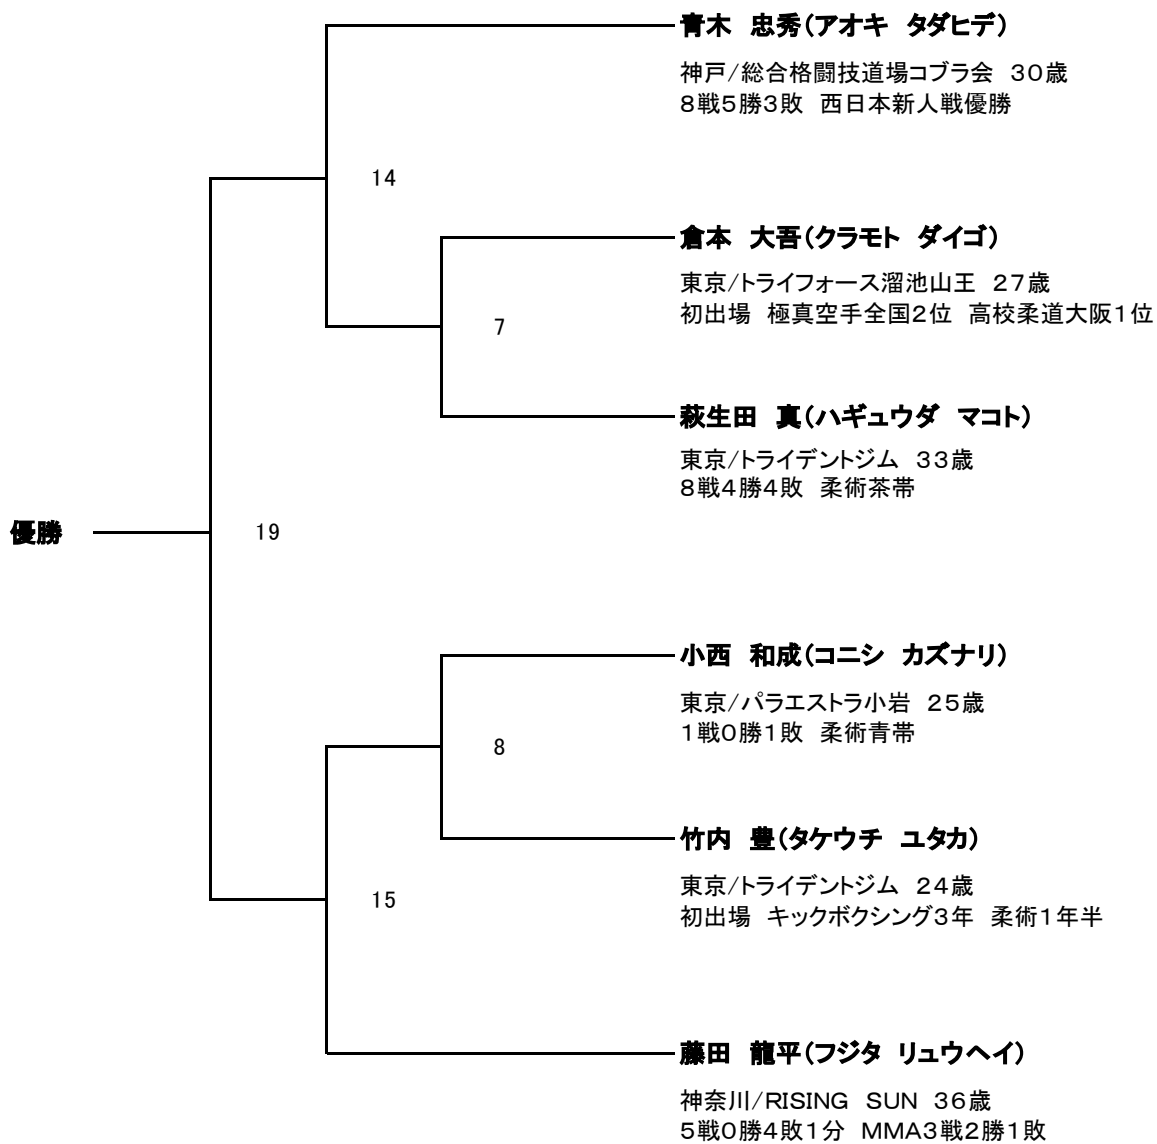

■ウェルター級 -77.1kg / 6名