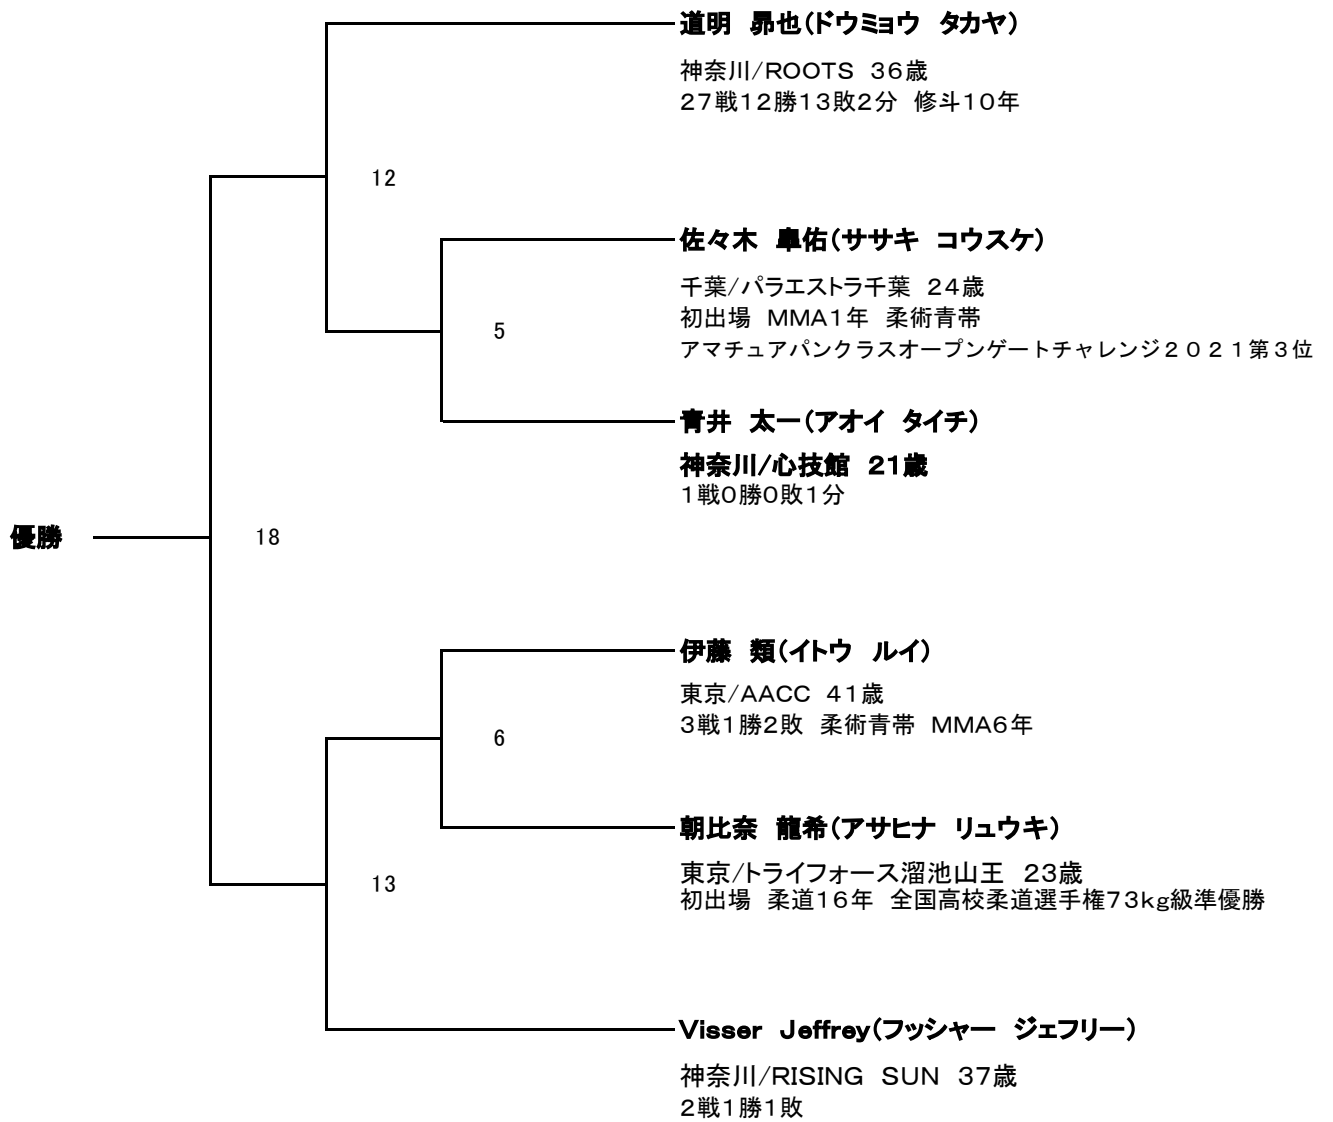

■ライト級 -70.3kg / 6名