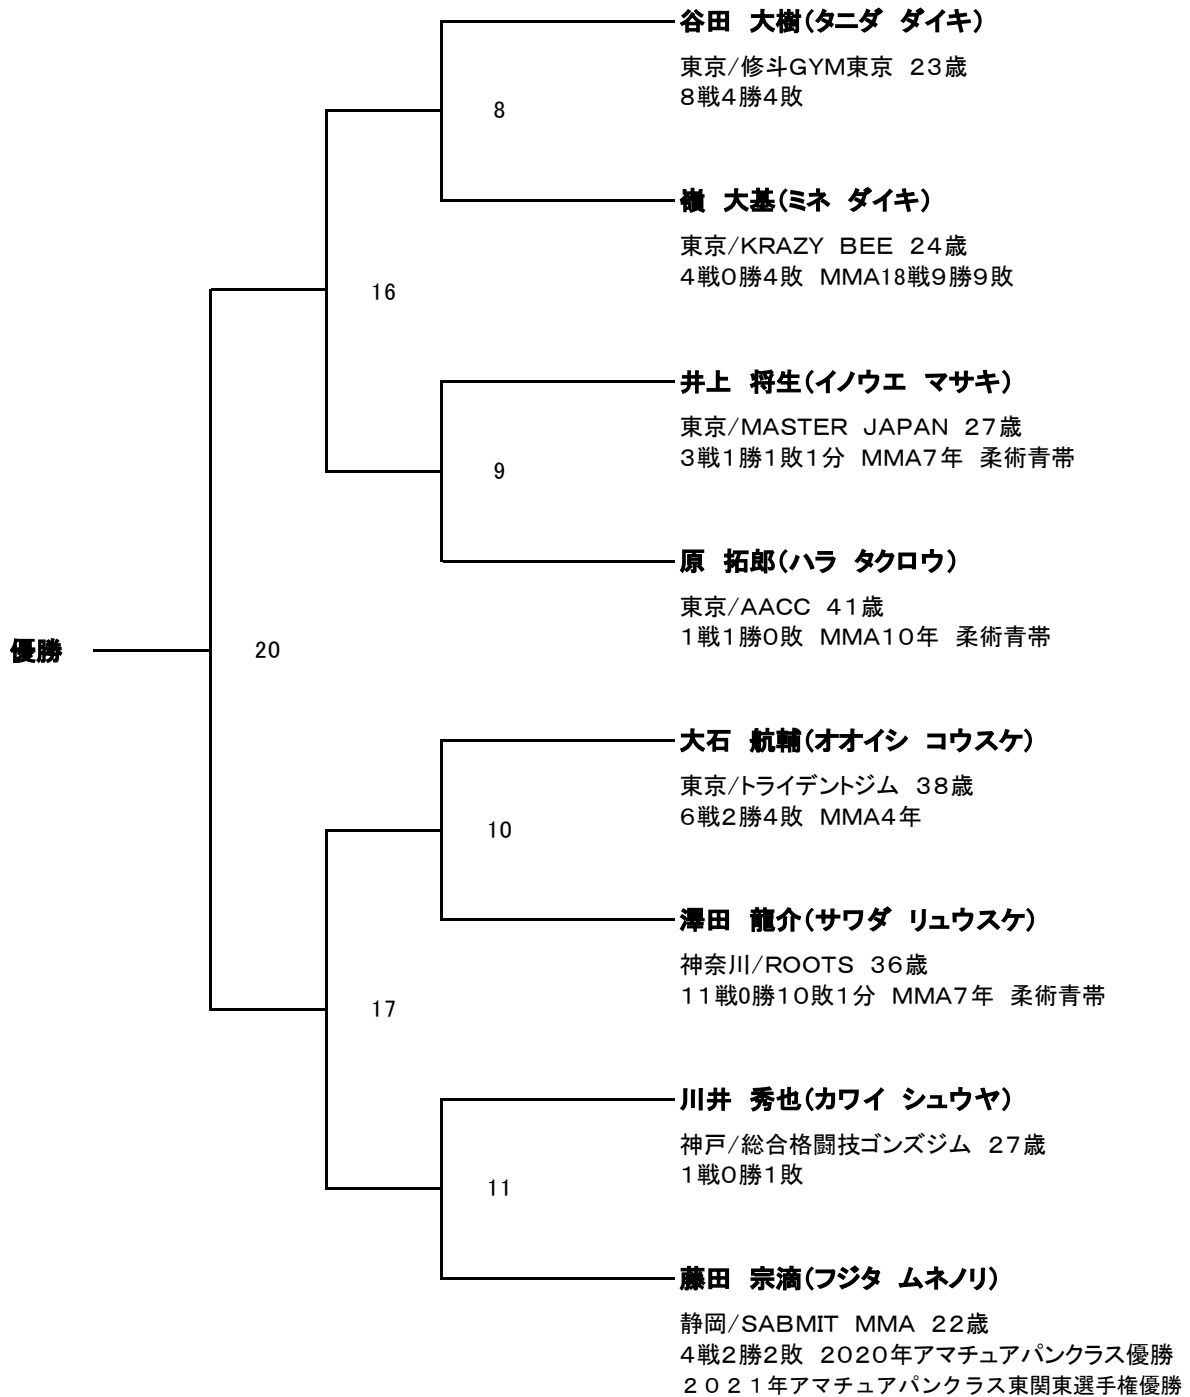

■バンタム級 -61.2kg / 8名

補欠大1位 佐々木 歩夢(AACC)
補欠大2位 小西 健次郎(SUBMIT MMA)