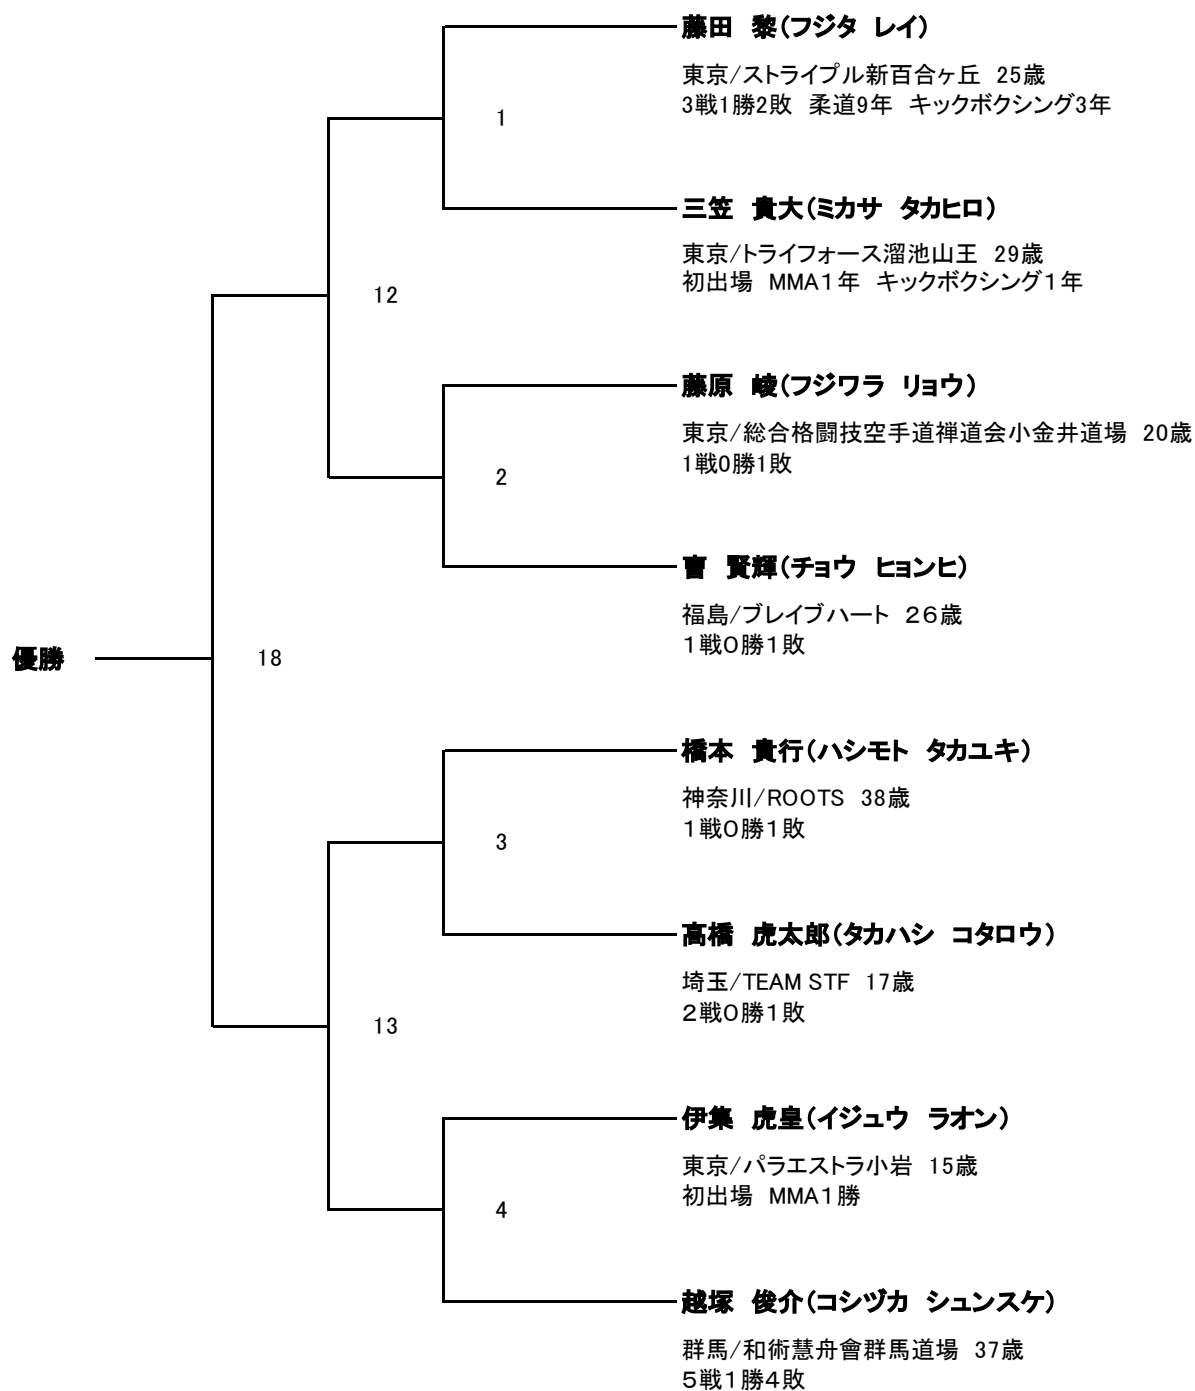

■ストロー級 -52.2kg / 8名

# ■フライ級 -52.2kg / 7名