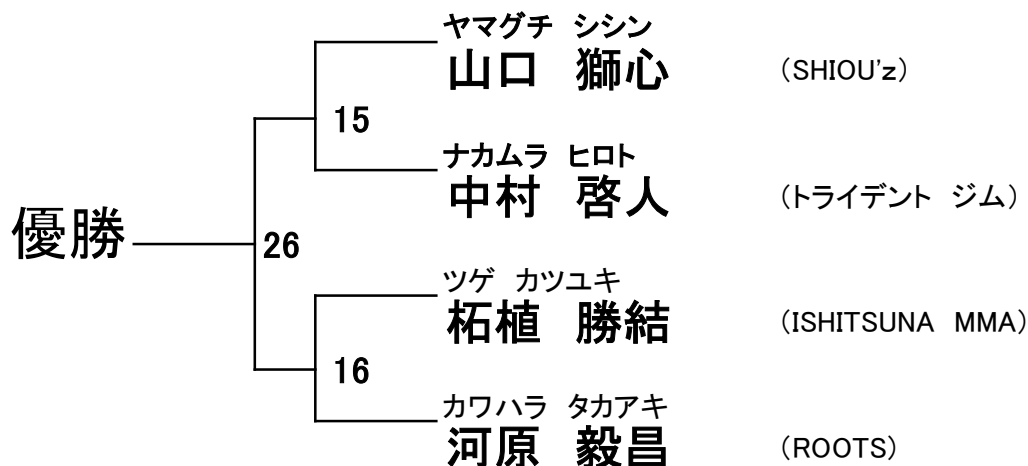

LIGHT WEIGHT (-70.3kg)

ライト級 4名参加