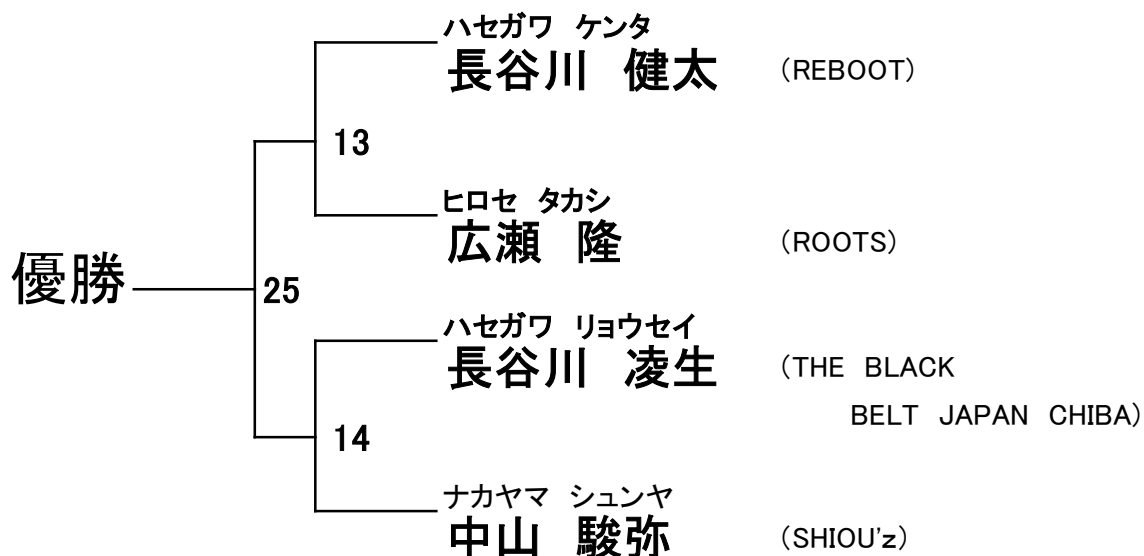

STROW WEIGHT (-52.2kg)

ストロー級 4名参加

FLY WEIGHT (-56.7kg)

フライ級 7名参加

BANTAM WEIGHT (-61.2kg)

バンタム級 9名参加

FEATHER WEIGHT (-65.8kg)

フェザー級 8名参加