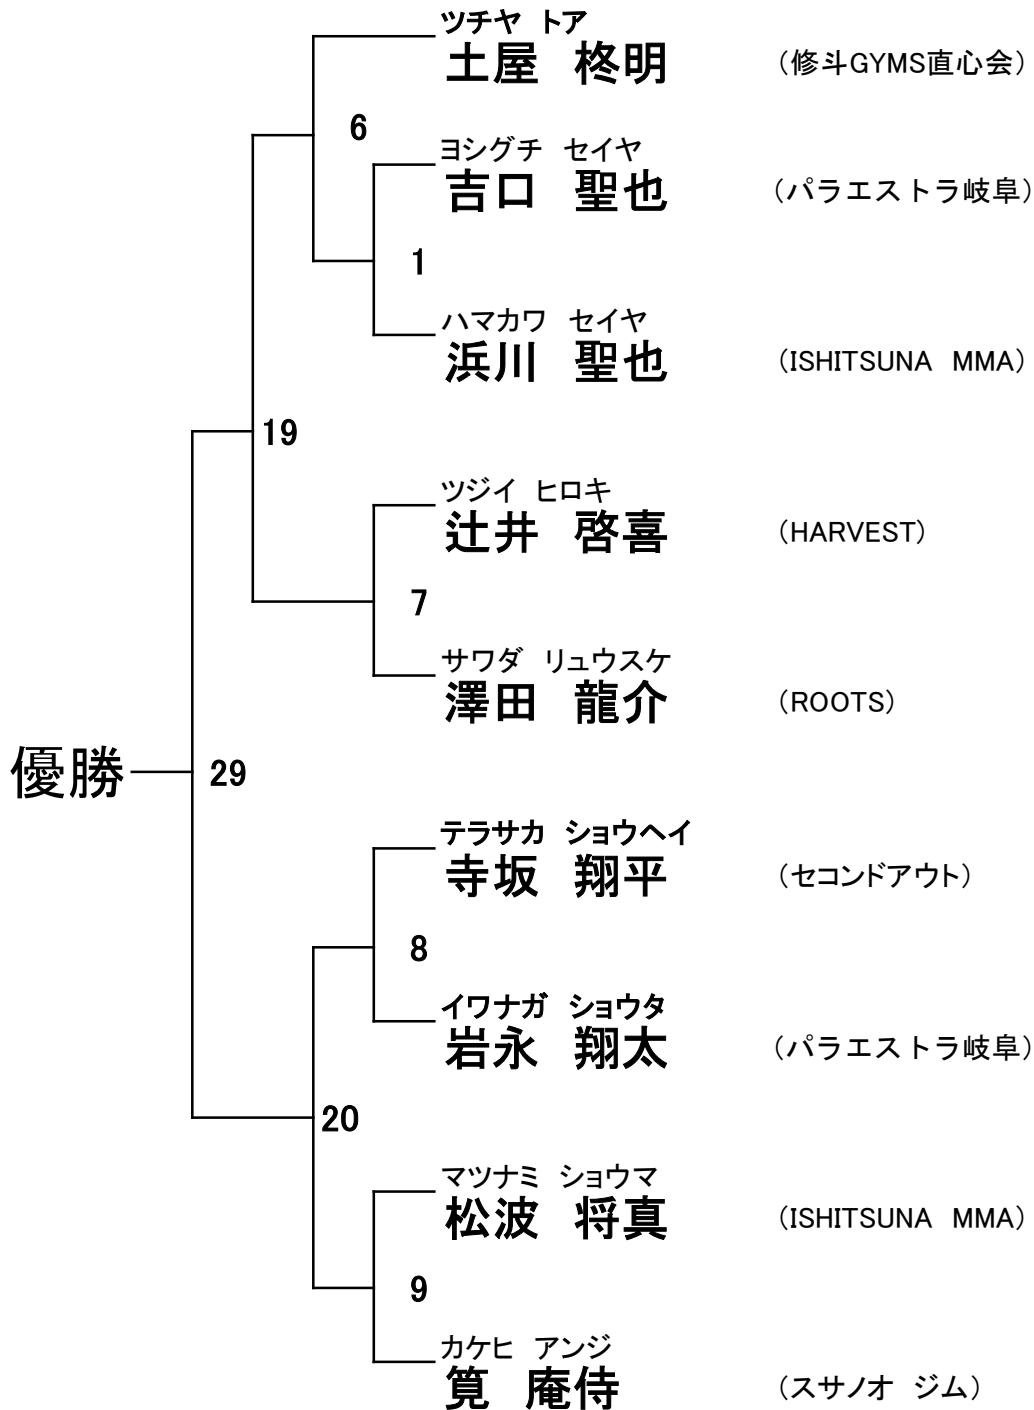

STROW WEIGHT (-52.2kg)

ストロー級 4名参加

FLY WEIGHT (-56.7kg)

フライ級 7名参加

BANTAM WEIGHT (-61.2kg)

バンタム級 9名参加

FEATHER WEIGHT (-65.8kg)

フェザー級 8名参加

LIGHT WEIGHT (-70.3kg)

ライト級 4名参加

WELTER WEIGHT (-77.1kg)

ウェルター級 2名参加

MIDDLE WEIGHT (-83.9kg)

ミドル級 2名参加