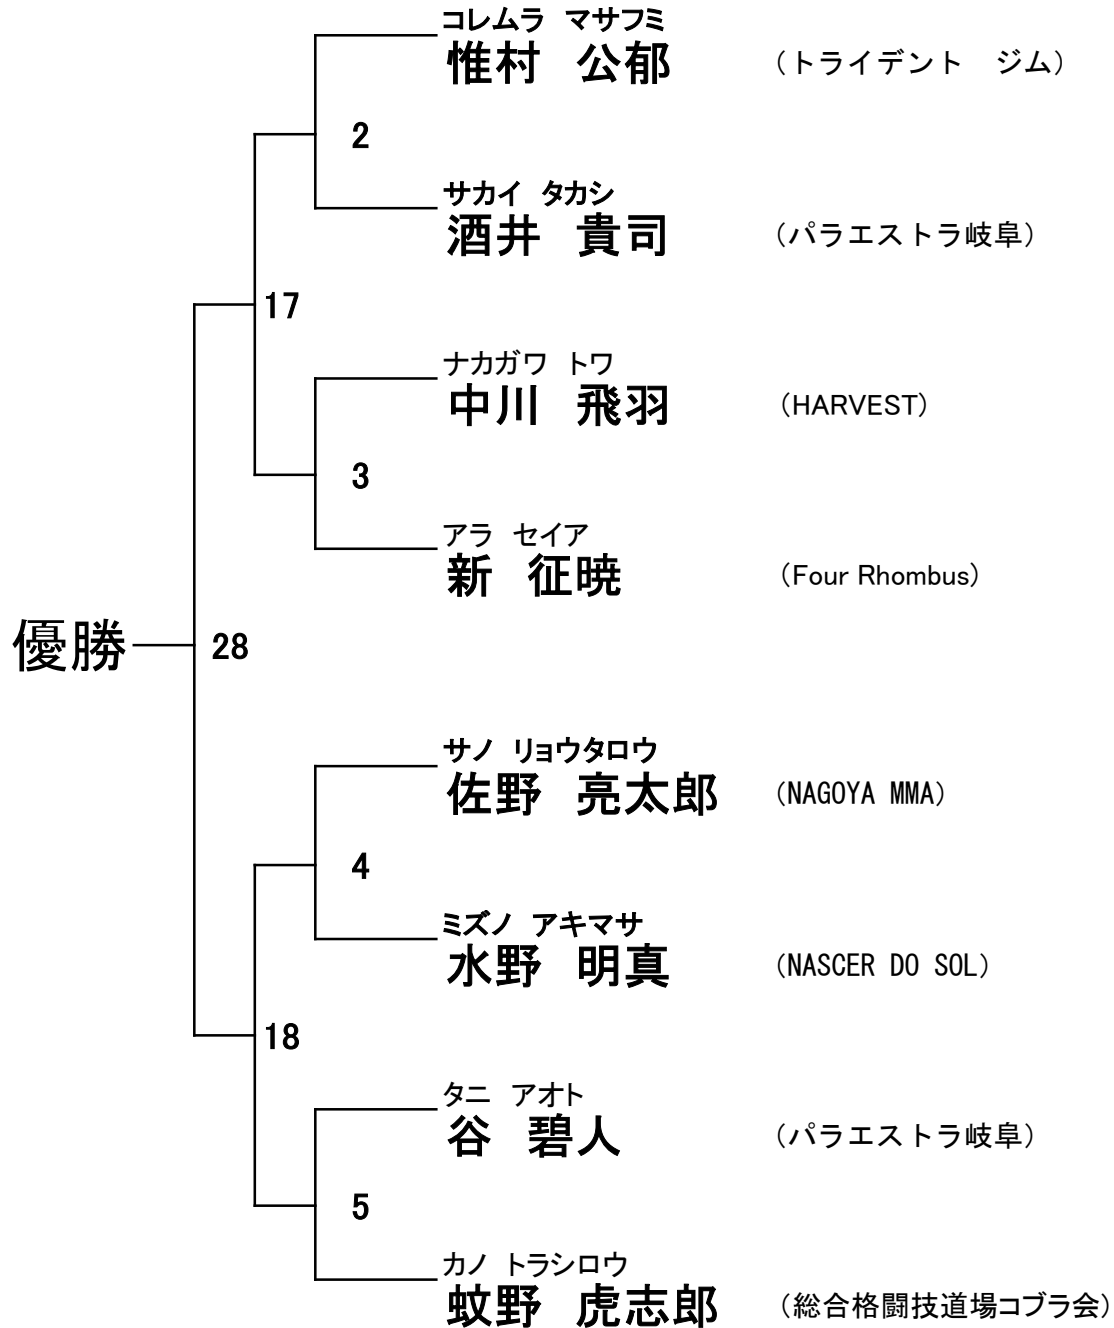

STROW WEIGHT (-52.2kg)

ストロー級 4名参加

FLY WEIGHT (-56.7kg)

フライ級 7名参加

BANTAM WEIGHT (-61.2kg)

バンタム級 9名参加

FEATHER WEIGHT (-65.8kg)

フェザー級 8名参加

LIGHT WEIGHT (-70.3kg)

ライト級 4名参加

WELTER WEIGHT (-77.1kg)

ウェルター級 2名参加

MIDDLE WEIGHT (-83.9kg)

ミドル級 2名参加