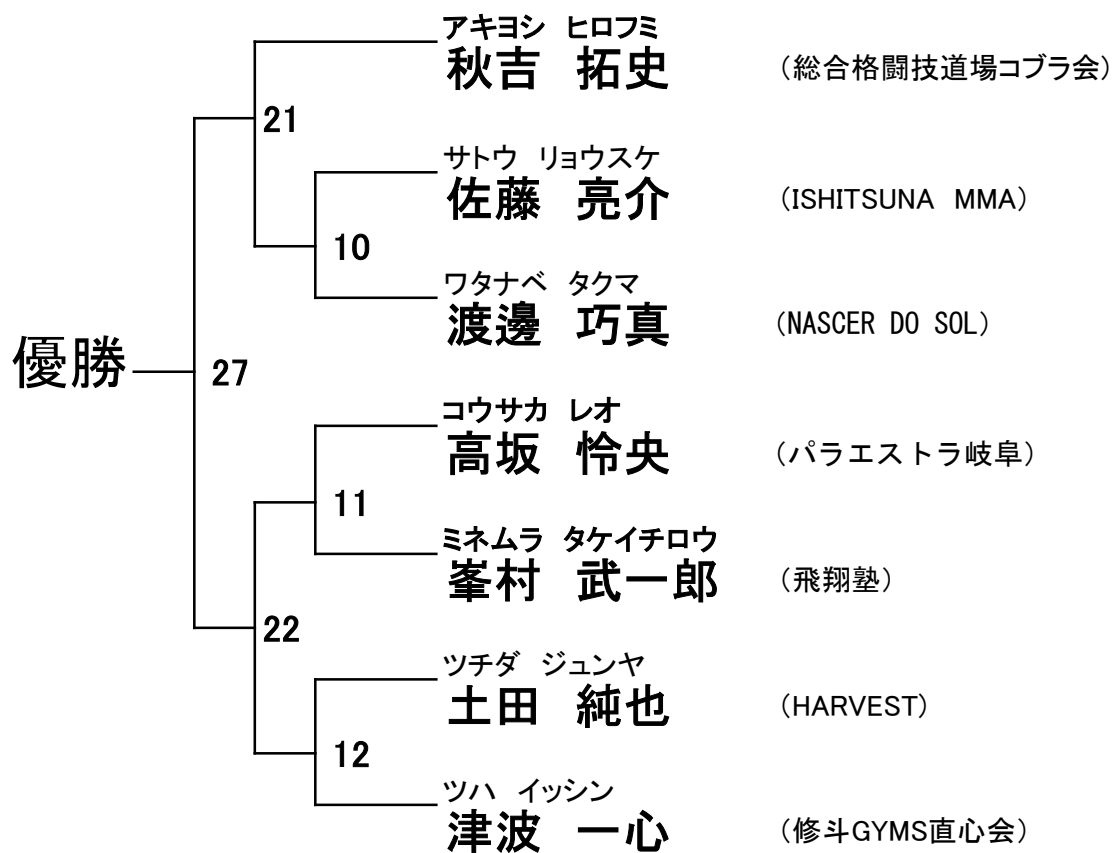

STROW WEIGHT (-52.2kg)

ストロー級 4名参加

FLY WEIGHT (-56.7kg)

フライ級 7名参加

BANTAM WEIGHT (-61.2kg)

バンタム級 9名参加

FEATHER WEIGHT (-65.8kg)

フェザー級 8名参加

LIGHT WEIGHT (-70.3kg)

ライト級 4名参加

WELTER WEIGHT (-77.1kg)

ウェルター級 2名参加

MIDDLE WEIGHT (-83.9kg)

ミドル級 2名参加